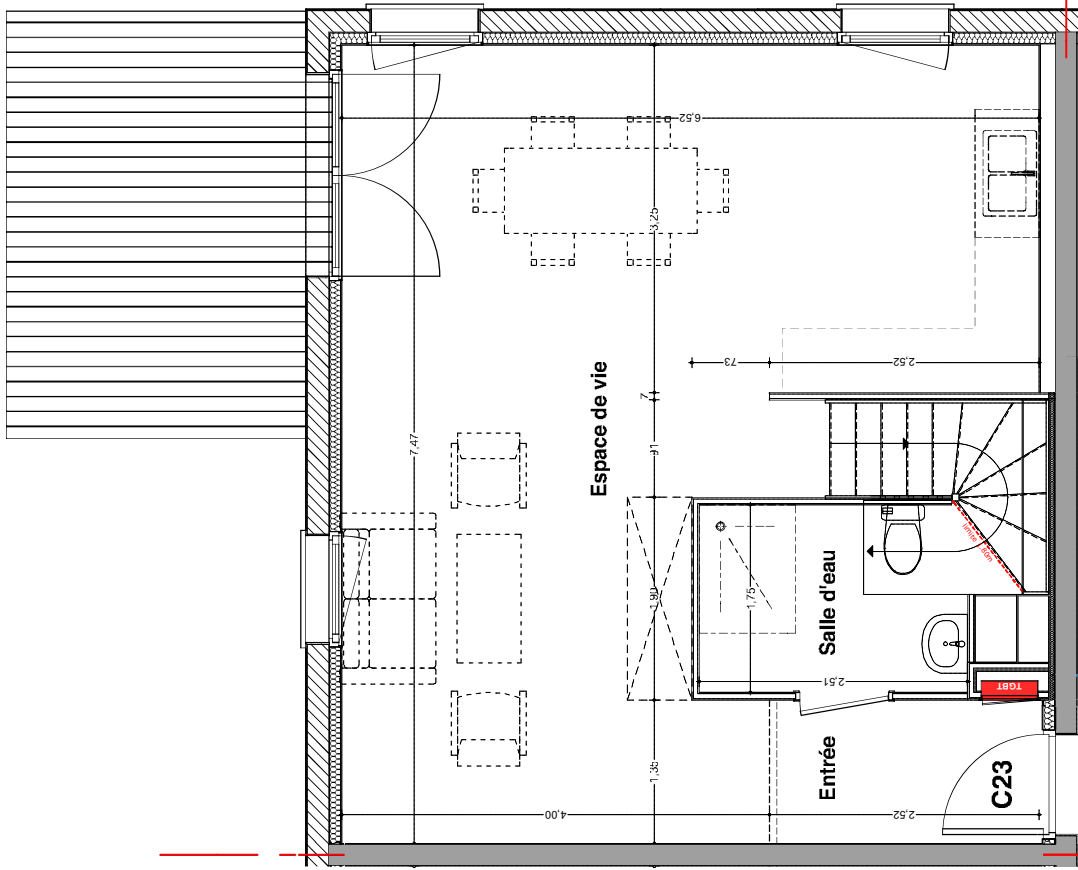

REZ DE JARDIN - V1

ETAGE - V1

SITUATION

Surfaces		Habitables	
Entrée	3,44m ²	3,44m ²	2,84m ²
Salle d'eau	5,41m ²	4,58m ²	5,91m ²
Espace de vie	37,22m ²	37,22m ²	14,22m ²
			11,43m ²
			9,23m ²

Total habitable : 88,87m²
Total utile : 89,70m²